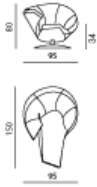

Parabolica - draaifauteuil arm links

Afmetingen (cm)

Breedte: 95

Diepte: 150

Hoogte: 82

Zitbreedte: 46

Zitdiepte: 105

Zithoogte: 34

Rughoogte: 60

Armhoogte: 68

Parabolica - draaifauteuil arm rechts

Afmetingen (cm)

Breedte: 95

Diepte: 150

Hoogte: 82

Zitbreedte: 46

Zitdiepte: 105

Zithoogte: 34

Rughoogte: 60

Armhoogte: 68